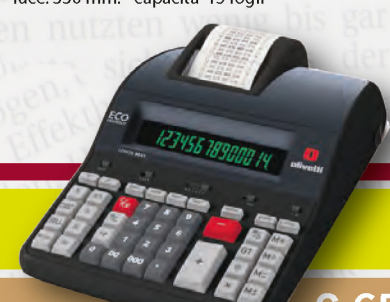

MACCHINE da UFFICIO

**distrugge
 PUNTI &
 CARTE DI
 CREDITO**

cod. 934485

€ 64,80

cod. 934484

€ 79,90

cod. 131389

€ 89,00

Taglierina a rullo con pressino automatico, 2 squadre laterali con suddivisione in cm, piano marcato con formati fotografici e in cm. Formato A3.

cod. 236657

€ 83,50

Dahle - A4 - 340 mm

Taglierina a leva, lama superiore e lama inferiore di acciaio di alta qualità. Pressino manuale proteggiato, squadra laterale, marginatore posteriore regolabile, piano marcato con formati DIN. capacità 1,5 mm luce: 330 mm. - capacità 15 fogli

cod. 240755

€ 7,90

AS-2200 HB Canon

Questa calcolatrice da tavolo a 12 cifre combina un elegante design ad arco a funzioni ecologiche che la rendono ideale per organizzazioni e utenti privati.

cod. 436612

€ 59,90

Logos 902 Olivetti

Calcolatrice con display LCD retroilluminato 12 cifre a 2 colori, stampante a impatto a 2 colori, velocità di stampa 3,5 linee/secondo, Mark Up, 4 tasti memoria, calcolo tasse automatico, conversione valuta, alimentazione rete elettrica integrata. Dimensioni LxPxH: 205x315x83 mm.